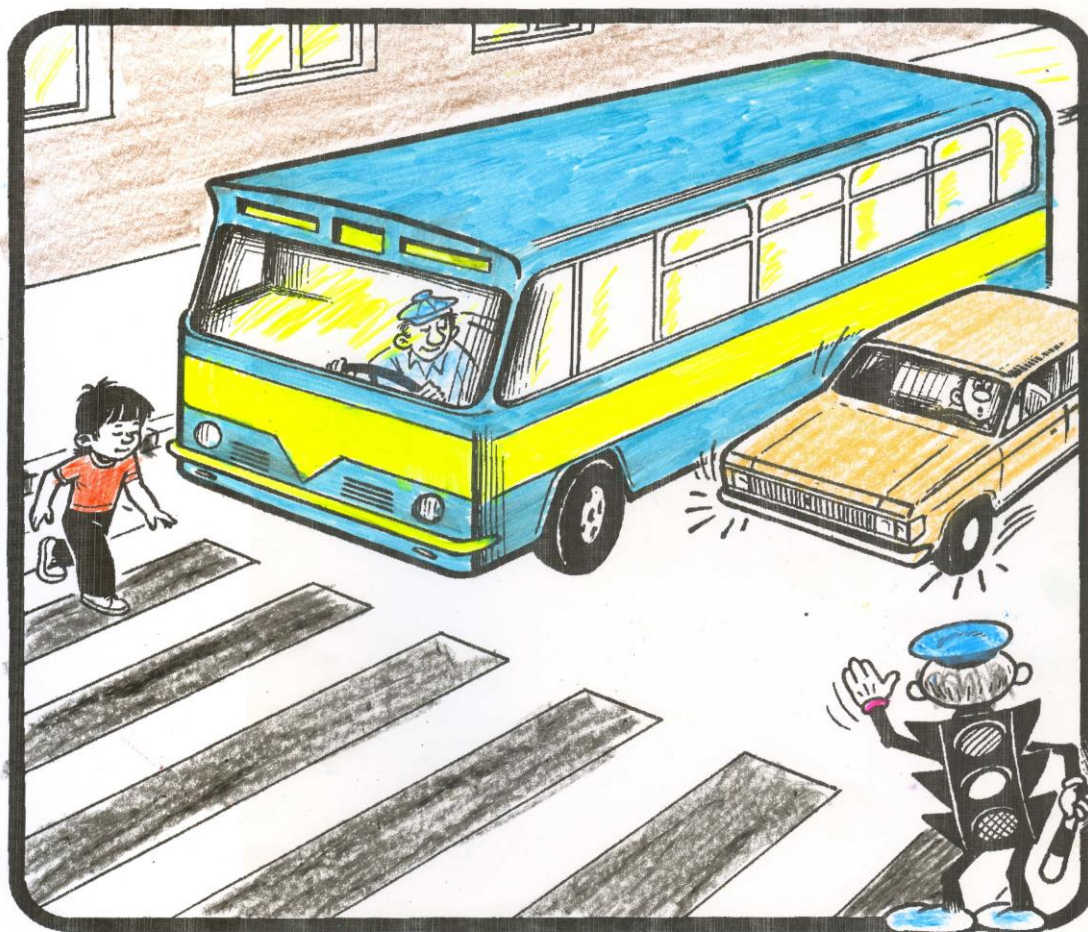

ВИДИТЕ
СТОЯЩИЙ АВТОБУС –
ЖДИТЕ
ПОЯВЛЕНИЯ ИЗ-ЗА НЕГО
ДЕТЕЙ!

КОГДА РЕБЕНОК
СПЕШИТ НА АВТОБУС —
ОН НЕ ВИДИТ
НИЧЕГО ВОКРУГ!

РЕБЕНОК НЕ УМЕЕТ ПРЕДВИДЕТЬ СКРЫТУЮ ОПАСНОСТЬ!

ИНОГДА И
НА „ЗЕЛЕНый”
ЛУЧШЕ СБАВЛЯТЬ
СКОРОСТЬ...

**ЕСЛИ ОБЗОР ПЕРЕХОДА ОГРАНИЧЕН ВСТРЕЧНЫМ ТРАНСПОРТОМ –
СНИЖАЙТЕ СКОРОСТИ!**

РЕБЕНОК СТОИТ НА ОСЕВОЙ СПИНОЙ К АВТОМОБИЛЮ.
БУДЬТЕ ОСТОРОЖНЫ!

ОБЫЧНО ДЕТИ, ПРОПУСТИВ МАШИНУ, ТУТ ЖЕ БЕГУТ
ЧЕРЕЗ ДОРОГУ. ЭТО ОЧЕНЬ ОПАСНО!

ЕСЛИ ДЕТИ НЕ ВИДЯТ ВАС – СНИЖАЙТЕ СКОРОСТЬ!

НЕ ОБГОНЯЙТЕ И НЕ ОПЕРЕЖАЙТЕ ТРАНСПОРТ У ПЕШЕХОДНОГО ПЕРЕХОДА!

**БЕРЕГИТЕ ДЕТЕЙ,
ПРОЕЗЖАЯ
МИМО ОСТАНОВКИ!**