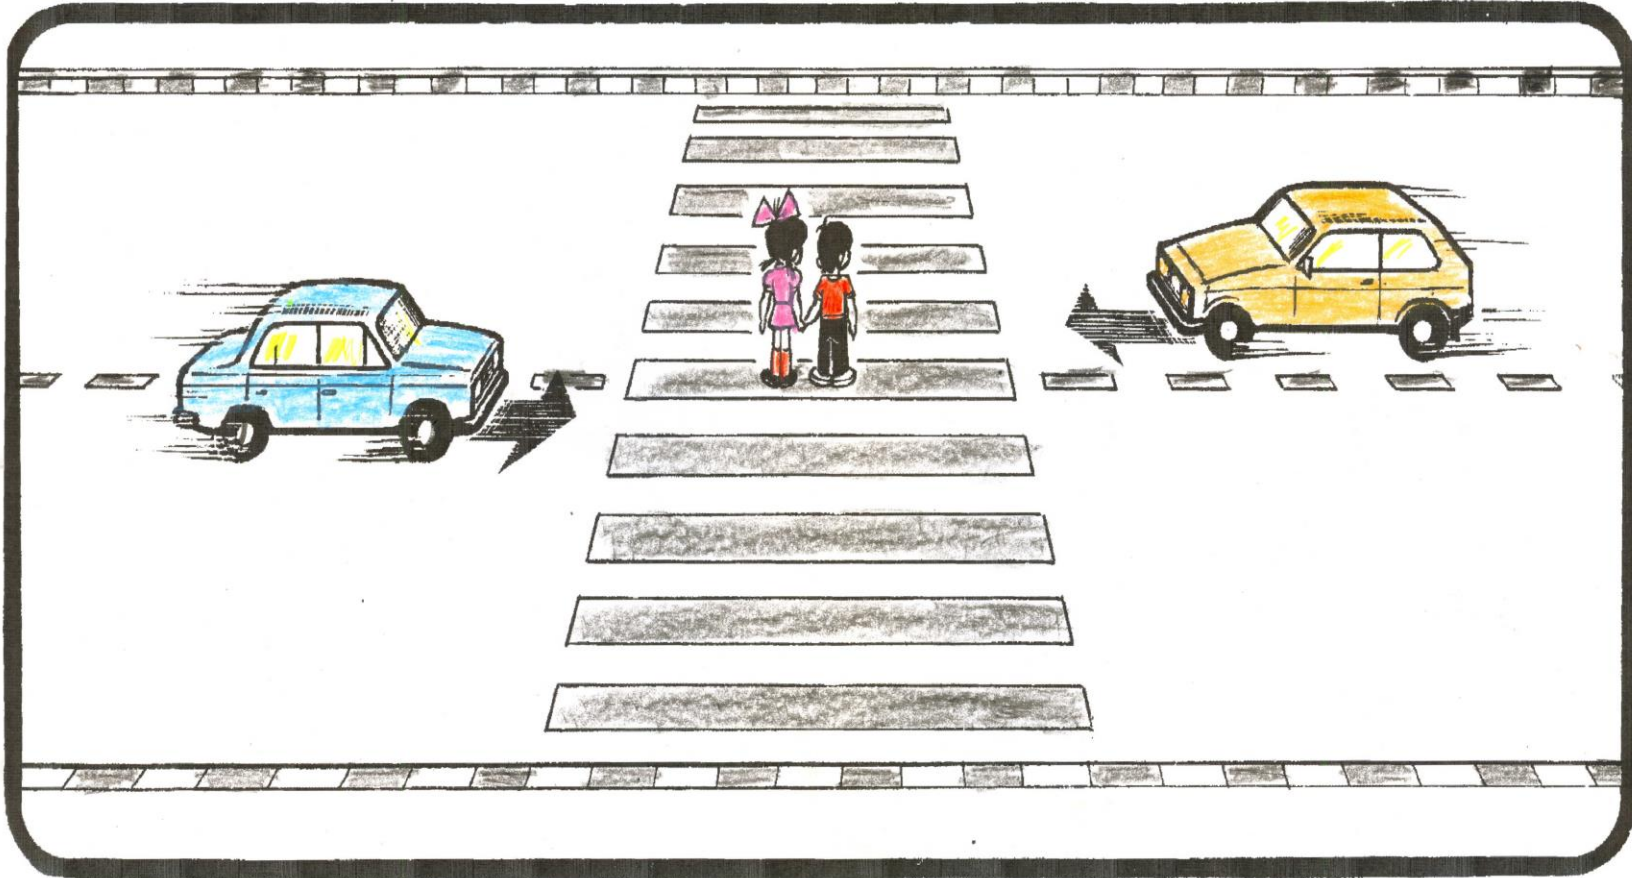

ВИДИТЕ
СТОЯЩИЙ АВТОБУС –
ЖДИТЕ
ПОЯВЛЕНИЯ ИЗ-ЗА НЕГО
ДЕТЕЙ!

КОГДА РЕБЕНОК
СПЕШИТ НА АВТОБУС —
ОН НЕ ВИДИТ
НИЧЕГО ВОКРУГ!

РЕБЕНОК НЕ УМЕЕТ ПРЕДВИДЕТЬ СКРЫТУЮ ОПАСНОСТЬ!

ИНОГДА И
НА „ЗЕЛЕНый”
ЛУЧШЕ СБАВЛЯТЬ
СКОРОСТЬ...

**ЕСЛИ ОБЗОР ПЕРЕХОДА ОГРАНИЧЕН ВСТРЕЧНЫМ ТРАНСПОРТОМ –
СНИЖАЙТЕ СКОРОСТИ!**

РЕБЕНОК СТОИТ НА ОСЕВОЙ СПИНОЙ К АВТОМОБИЛЮ.
БУДЬТЕ ОСТОРОЖНЫ!

ОБЫЧНО ДЕТИ, ПРОПУСТИВ МАШИНУ, ТУТ ЖЕ БЕГУТ
ЧЕРЕЗ ДОРОГУ. ЭТО ОЧЕНЬ ОПАСНО!

ЕСЛИ ДЕТИ НЕ ВИДЯТ ВАС – СНИЖАЙТЕ СКОРОСТЬ!

НЕ ОБГОНЯЙТЕ И НЕ ОПЕРЕЖАЙТЕ ТРАНСПОРТ У ПЕШЕХОДНОГО ПЕРЕХОДА!

**БЕРЕГИТЕ ДЕТЕЙ,
ПРОЕЗЖАЯ
МИМО ОСТАНОВКИ!**